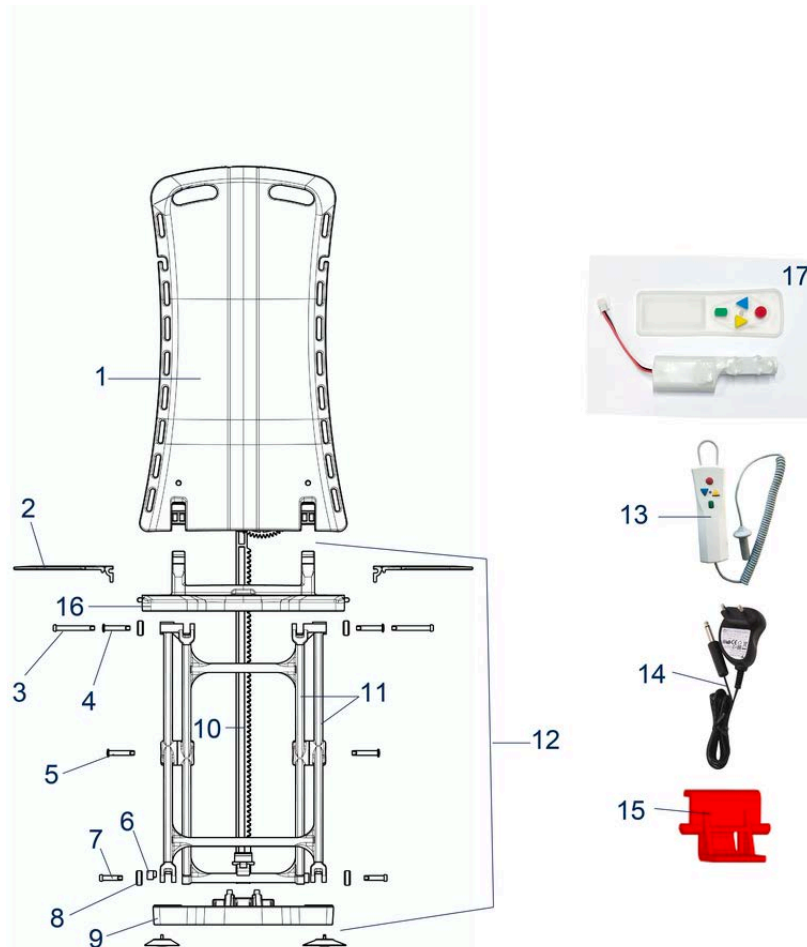

Pos.	Item number	Description	Retail Price w/o VAT
1	460900700	Drive unit	571,75 €
2	460900205	Side Flap	48,10 €
3 / 4 / 5 / 7	460900206	Axle Clip EU 8 mm	0,41 €
3 / 4 / 5 / 7	460900207	Axle Clip EU 2 Long	0,41 €
3 / 4 / 5 / 7	460900208	Axle Clip EU 3 Short	0,31 €
3 / 4 / 5 / 7	460900226	Axle Clip EU 10 mm	1,85 €
6	460900210	Locking Pin for Scissor Bracket	0,21 €
8	460900217	Slide Shoe	0,41 €
9	460900223	Base Plate V.3 for Swivel Suction Cups	78,28 €
10	460900103	Toothed Rack	14,83 €
11	460900300	Scissor Bracket cpl. for V.3.0 (Slide Shoe)	129,57 €
12	460900800	Frame	333,72 €
13	460900600	Handset Incl. Battery	99,90 €
14	460900401	Power Supply EU	74,37 €
15	460900211	Stop Lever in Red	4,12 €