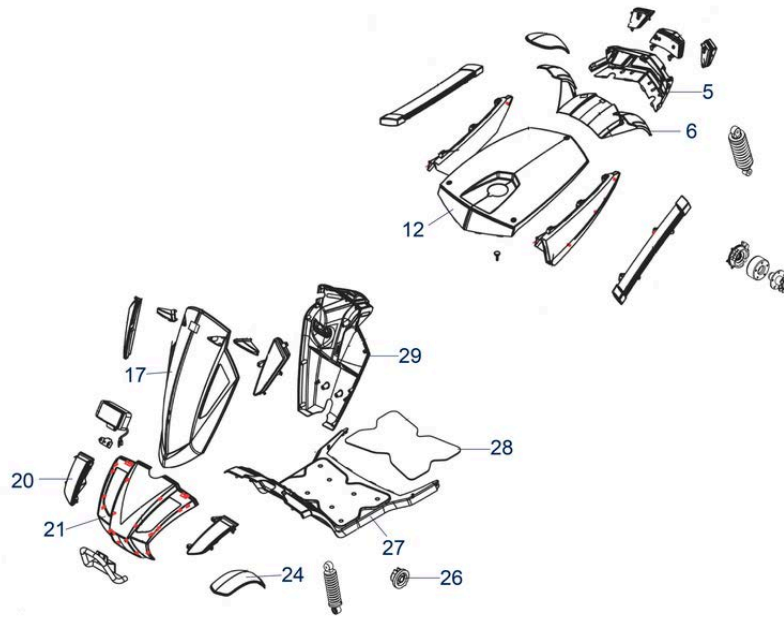

Pos.	Item number	Description	Retail Price w/o VAT
1	950000268	Seat cpl.	527,88 €
2	950000269	Armrest Right	105,58 €
3	950000270	Armrest Left	105,58 €
4	950000271	Headrest	101,56 €
5	950000272	Safety Belt für Scooter Santis	36,77 €
6	950000070	Seat Receiver	29,25 €
7	950000149	Insert for Seat Receiver	30,08 €