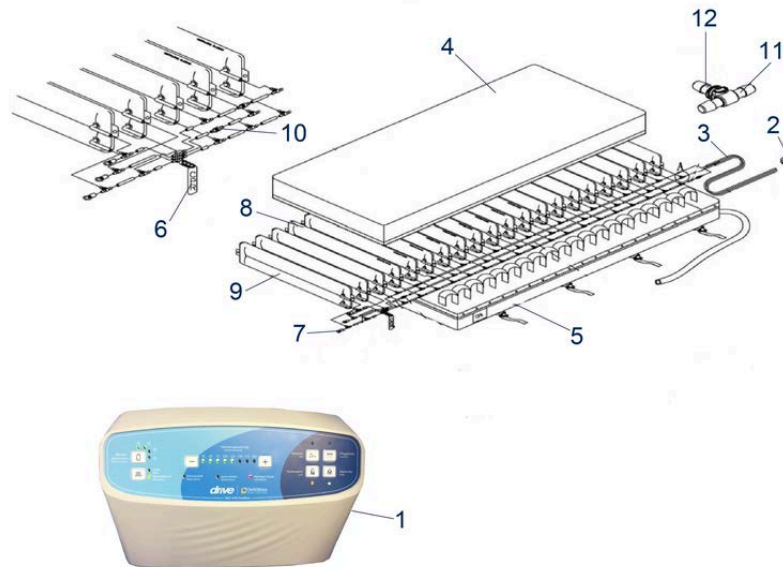

Pos.	Item number	Description	Retail Price w/o VAT
9	820000316	Housing Front, for Power Unit, for SN: 4E...	79,41 €
9	820000328	Enclosure Front, incl. front panel label, for SN: 6G...	26,47 €
10	820000315	Vibration-Protection for SN: 4E...	4,84 €
10	820000330	Shock-Absorber Cotton, for SN: 6G...	1,96 €
11	820000314	Hook-Set for SN: 4E...	23,28 €
11	820000329	Hook-Set for SN: 6G...	9,79 €
12	820000313	Housing Rear, for Power Unit, for SN: 4E...	28,94 €
12	820000331	Enclosure Rear, with print, for SN: 6G...	26,47 €
13	820000338	Connector for Power Cord, for SN: 6G...	3,91 €
	820000327	Power-Plug für Wechseldruck- Matratzenersatzsystem	17,10 €
	820000342	Fixiation Plate with shock Absorber, for SN: 6G...	5,87 €