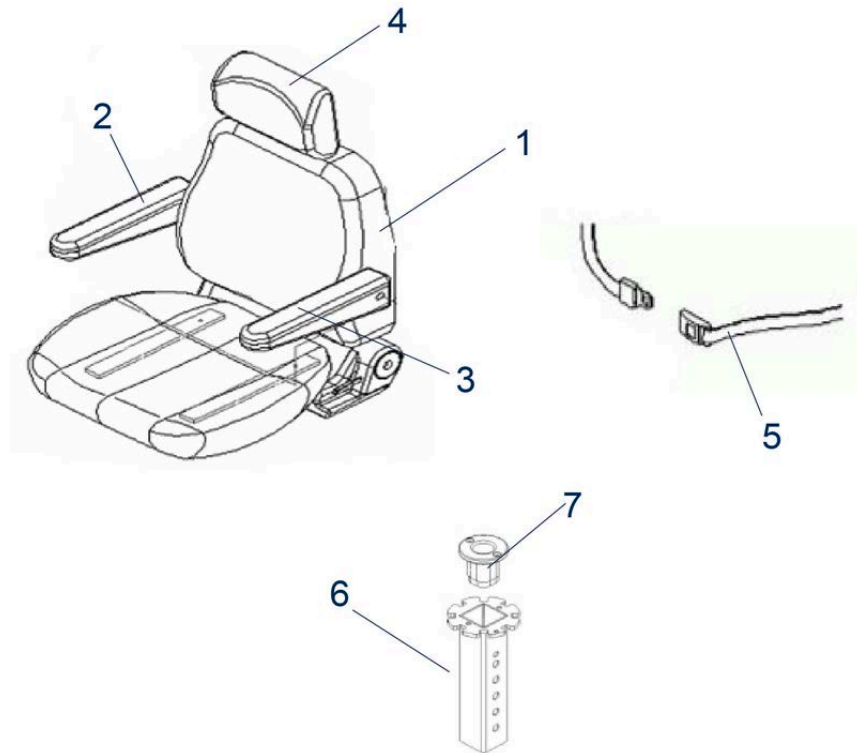

Pos.	Item number	Description	Retail Price w/o VAT
1	950000268	Seat cpl.	527,88 €
2	950000269	Armrest Right	105,58 €
3	950000270	Armrest Left	105,58 €
4	950000271	Headrest	101,56 €
5	950000272	Safety Belt für Scooter Santis	36,77 €
6	950000070	Seat Receiver	29,25 €
7	950000149	Insert for Seat Receiver	30,08 €