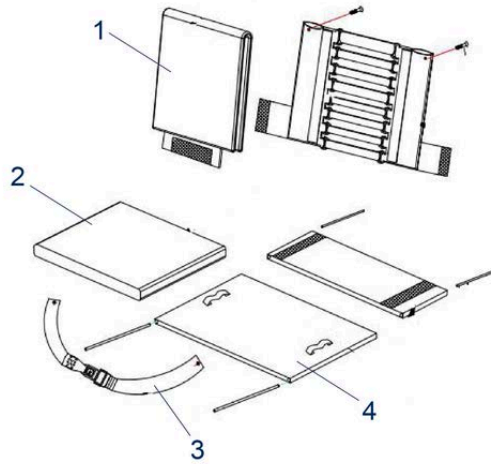

Pos.	Item number	Description	Retail Price w/o VAT
1	900700751	Back Cushion 38 cm	107,33 €
1	900700752	Back Cushion 42 cm	107,33 €
1	900700753	Back Cushion 46 cm	107,33 €
1	900700754	Back Cushion 50 cm	107,33 €
2	900700745	Seat Cushion 38 cm	50,99 €
2	900700746	Seat Cushion 42 cm	50,99 €
2	900700747	Seat Cushion 46 cm	50,99 €
2	900700748	Seat Cushion 50 cm	50,99 €
3	900700749	Safety Belt Auto Type, in Black	17,72 €
4	900700755	Seat Upholstery 38 cm	55,72 €
4	900700756	Seat Upholstery 42 cm	55,72 €
4	900700757	Seat Upholstery 46 cm	55,72 €
4	900700758	Seat Upholstery 50 cm	55,72 €