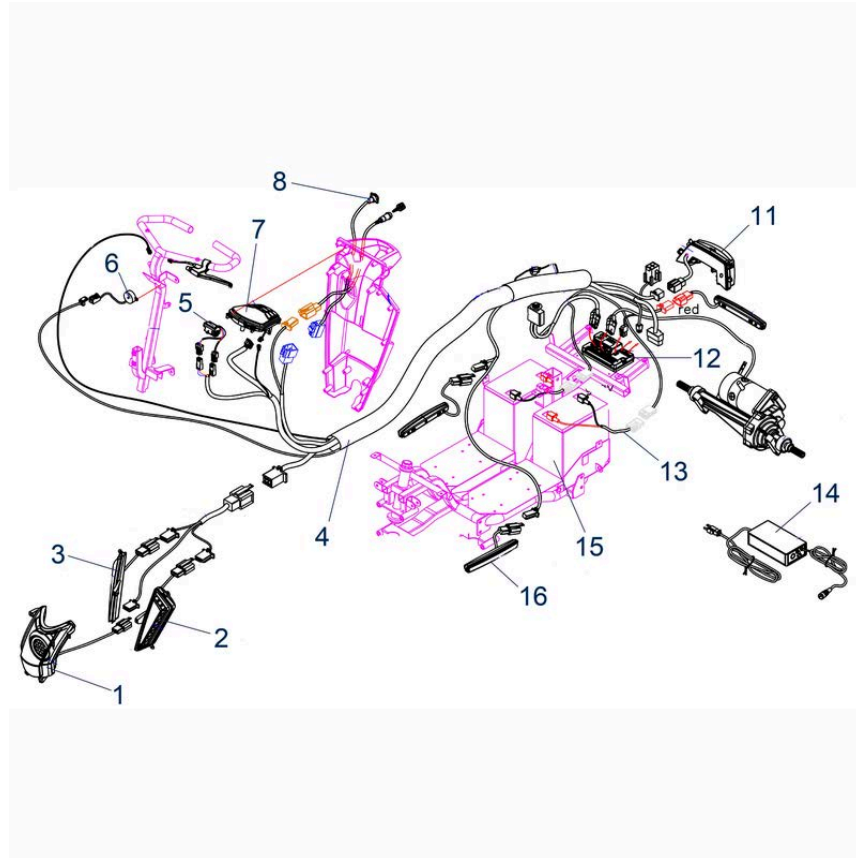

Pos.	Item number	Description	Retail Price w/o VAT
1	950000146	Seat kpl.	538,69 €
2	950000147	Slide Rail for Seat	73,13 €
4	950000070	Seat Receiver	29,25 €
5	950000149	Insert for Seat Receiver	30,08 €
6/7	950000269	Armrest Right	105,58 €
6/7	950000270	Armrest Left	105,58 €
8	950000271	Headrest	101,56 €